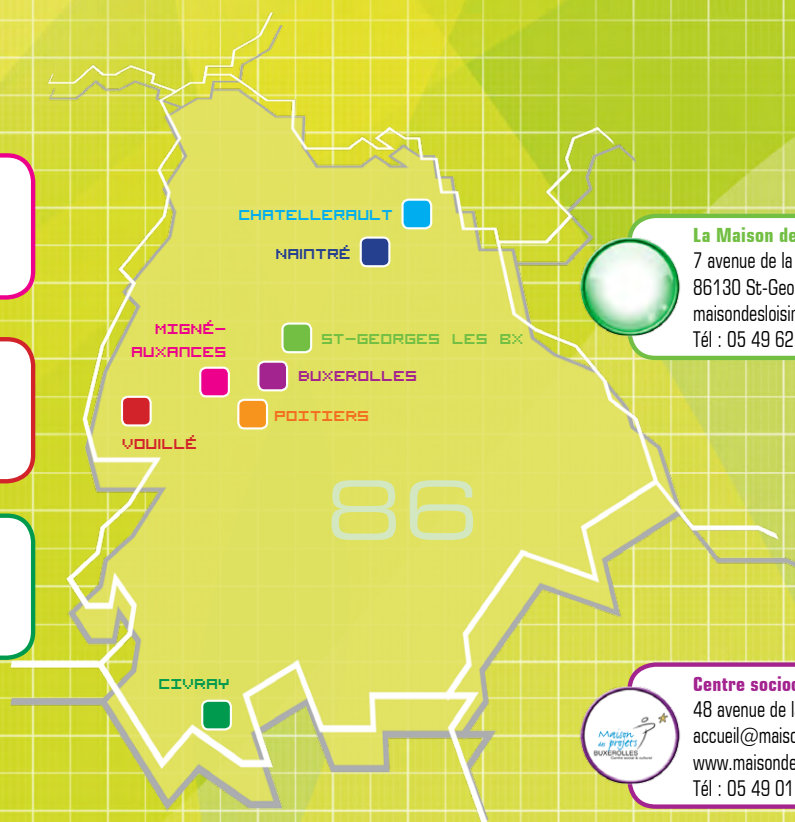

Le réseau des centres socioculturels et membres associés de la Vienne

La Barque

23 rue de la Jaulnerie - 86530 NAINTRÉ
labarqueasso@yahoo.fr
Tél : 05 49 90 07 87

Centre socioculturel d'Ozon

Rue Emile Littré - 86100 CHATELLERAULT
accueil@ozon-csc86.org
Tél : 05 49 21 23 79 / Fax : 05 49 21 31 76

Maison pour Tous de Chateaufort

69 rue Creuzé - 86100 CHATELLERAULT
accueil@mpt-csc86.org - www.mpt-csc86.org
Tél : 05 49 20 00 13 / Fax : 05 49 20 00 17

Centre socioculturel des gens du voyage communauté d'agglomération de Châtellerault

6 r. A. de Bougainville - 86100 CHATELLERAULT
Tél : 05 49 23 53 82 / Fax : 05 49 85 06 27
csc.bougainville@free.fr - www.adapgv-csc86.org

Centre socioculturel des Minimes

19 rue des Minimes - 86100 CHATELLERAULT
accueil@minimes-csc86.org
www.lesminimes-chatellerault.org
Tél : 05 49 02 18 50 / Fax : 05 49 02 18 51

Centre socioculturel La Comberie

La Comberie - 86440 MIGNÉ-AUXANCES
accueil@migne-csc86.org
www.migne86.centresocioculturel.org
Tél : 05 49 51 76 22 / Fax : 05 49 51 51 56

Centre socioculturel La Case

4 rue du stade - 86190 Vouillé
accueil@lacase-csc86.org
Tél : 05 49 51 49 92 / Fax : 05 49 51 87 60
www.lacase-csc86.org

Cicérone

21 avenue Baillargeon - 86400 CIVRAY
cicerone.civray@wanadoo.fr
Tél : 05 49 87 91 43 / Fax : 05 49 87 91 43

La Maison des Loisirs

7 avenue de la libération
86130 St-Georges les Baillargeaux
maisondesloisirs@free.fr
Tél : 05 49 62 31 52

Centre socioculturel Maison des Projets

48 avenue de la liberté - 86180 BUXEROLLES
accueil@maisondesprojets-csc86.org
www.maisondesprojets-csc86.org
Tél : 05 49 01 05 89 / Fax : 05 49 47 16 37

Sanza

90 rue Georges Pompidou - 86000 POITIERS
asso.sanza@wanadoo.fr
Tél : 05 49 54 18 80

Association L'EVEIL

10 rue du fief des hausses - 86000 Poitiers
Tél : 05 49 45 91 88 - Fax : 05 49 41 54 90
association-l-veil@wanadoo.fr

Le Centre Familial

83 rue des Couronneries - 86000 POITIERS
centrefamilial@free.fr
Tél : 05 49 47 60 61 / Fax : 05 49 47 60 63

Centres socioculturels des 3 Cités

1 place Léon Jouhaux - 86000 POITIERS
accueil@3cites-csc86.org
www.3cites-csc86.org
Tél : 05 49 01 29 97 - Fax : 05 49 01 75 05

Centre socioculturel Poitiers-Ouest

Rond Point La Blaiserie - 86000 POITIERS
accueil@cscblaiserie-csc86.org
www.blaiserie.centresocioculturel.org
Tél : 05 49 58 05 52 / Fax : 05 49 58 96 77

Centre socioculturel des gens du voyage communauté d'agglomération de Poitiers

4 rue des Sablonnières, Apt. 642 - 86 POITIERS
accueil@adapgv-csc86.org - www.adapgv-csc86.org
Tél : 05 49 01 09 60 / Fax : 05 49 52 40 46

Centre socioculturel Le Toit du Monde

31 rue des Trois Rois - 86000 POITIERS
accueil@toitdumonde-csc86.org
www.toit-du-monde.net
Tél : 05 49 41 13 40 / Fax : 05 49 60 46 82

Centre socioculturel Maison des 3 Quartiers

23/25 rue du G^e Sarraill - 86000 POITIERS
accueil@m3q-csc86.org
www.m3q.org
Tél : 05 49 41 40 33 / Fax : 05 49 41 88 00

MCL Le Local

16 rue St-Pierre le Puellier - 86000 POITIERS
lelocal@lelocal.asso.fr
www.lelocal.asso.fr
Tél : 05 49 62 84 83 / Fax : 05 49 41 12 90